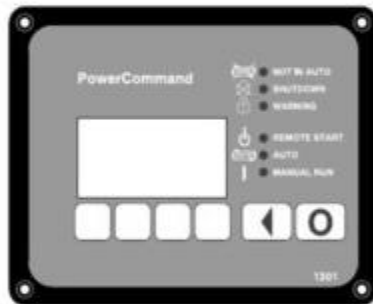

1 .Power command PCC1300

2 .Power command HMI211

3 .Auto Start Control Module DSE 6020

350 × 269 - Images may be subject to copyright

4 .Deep Sea Control Panel, DSE6010

China LED / LCD Alarm Deep Sea Control Panel , DSE6010 supplier
[View original](#)

5 .BOCE-Model720K-AS-HC

Deep Sea Generator Controller DSE702

6 .Auto Start Control Module DSE 3110

251 × 201 - Images may be subject to copyright

383 × 383 - Images may be subject to copyright

7 .Generator Controller PCC1301

PowerCommand® Control 1301

3 2005 Rev C

8 .Engine interface modele

9 .Engine interface modele

10 .PCB Assy. Cummins Onan Genuine Part#327-1513-01

Cummins Onan 327-1513 Pcc1301 Controller

Базовый PCB 0327-1513-01 0327-1513-01 для PCC 1301