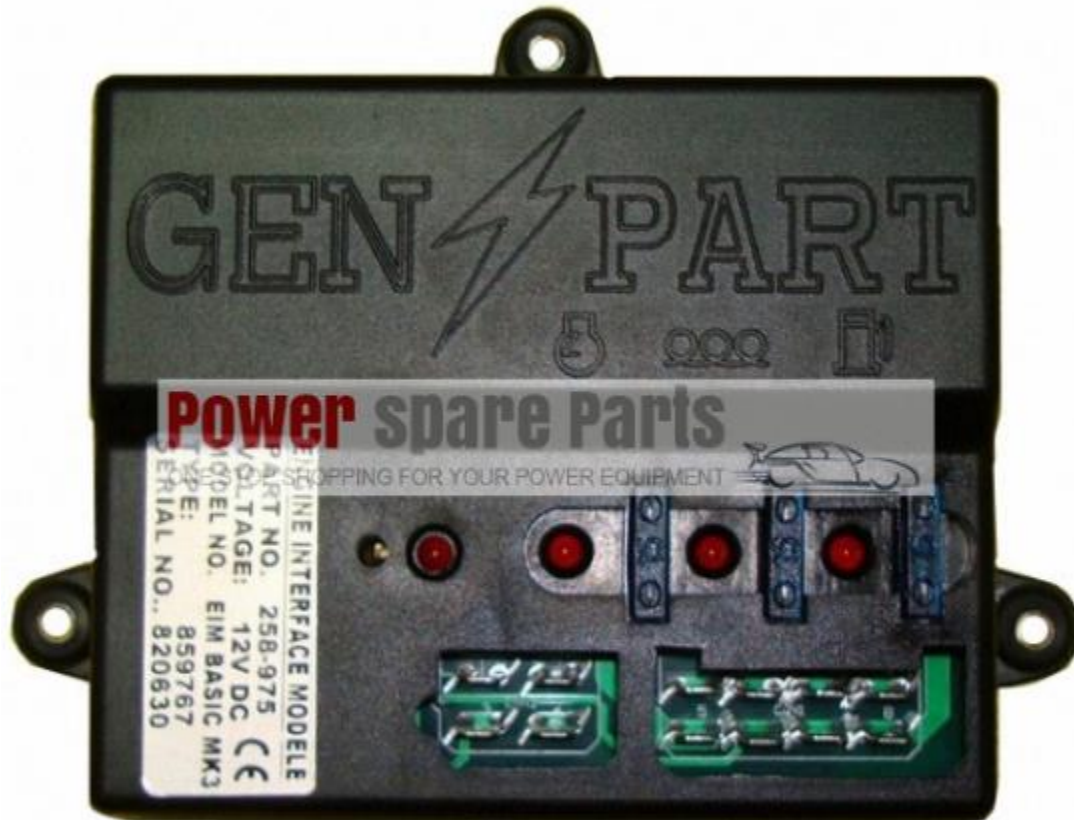

1 .Power command PCC1300

2 .Power command HMI211

3 .Auto Start Control Module DSE 6020

350 × 269 - Images may be subject to copyright

4 .Deep Sea Control Panel, DSE6010

China LED / LCD Alarm Deep Sea Control Panel , DSE6010 supplier
[View original](#)

5 .BOCE-Model720K-AS-HC

Deep Sea Generator Controller DSE702

6 .Auto Start Control Module DSE 3110

251 × 201 - Images may be subject to copyright

383 × 383 - Images may be subject to copyright

7 .Generator Controller PCC1301

PowerCommand® Control 1301

3 2005 Rev C

8 .Engine interface modele

9 .Engine interface modele

10 .PCB Assy. Cummins Onan Genuine Part#327-1513-01

Cummins Onan 327-1513 Pcc1301 Controller

Базовый PCB 0327-1513-01 0327-1513-01 для PCC 1301

Цена: 120 000 руб.

11 .PCB Assy. Cummins Onan Genuine Part#327-1617-01

Cummins Power command PCC1302 Part No. 327-1617-01

12 .Fuel Filter Part #87548612

558 × 366 - Images may be subject to copyright

CNH Original
Parts